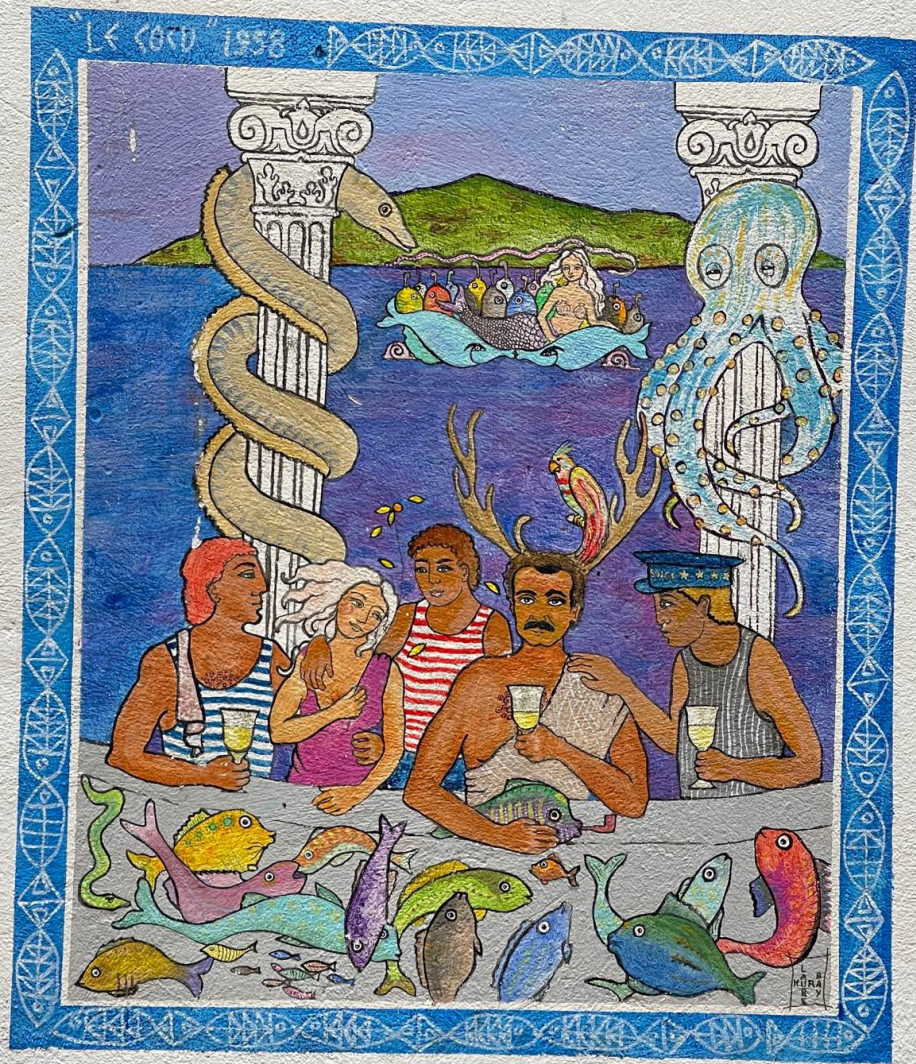

Art populaire
Rue de Tunis à Sète

LIZ
ART
BY
25

la rue de Tunis
est un jardin partagé
planté, arrosé, entretenu
par ses habitants pour
le bien de tous.
protégez le.
merci

..RUE 2 TUNIS...

2016

WAZE
JOHANSON
CONGRÈ
MUSEE NE

POKSO
SILVIA
DELLA
LOVE

Red graffiti
Potted plants

Red mushroom graffiti

Black graffiti
Purple mushroom graffiti

FIN